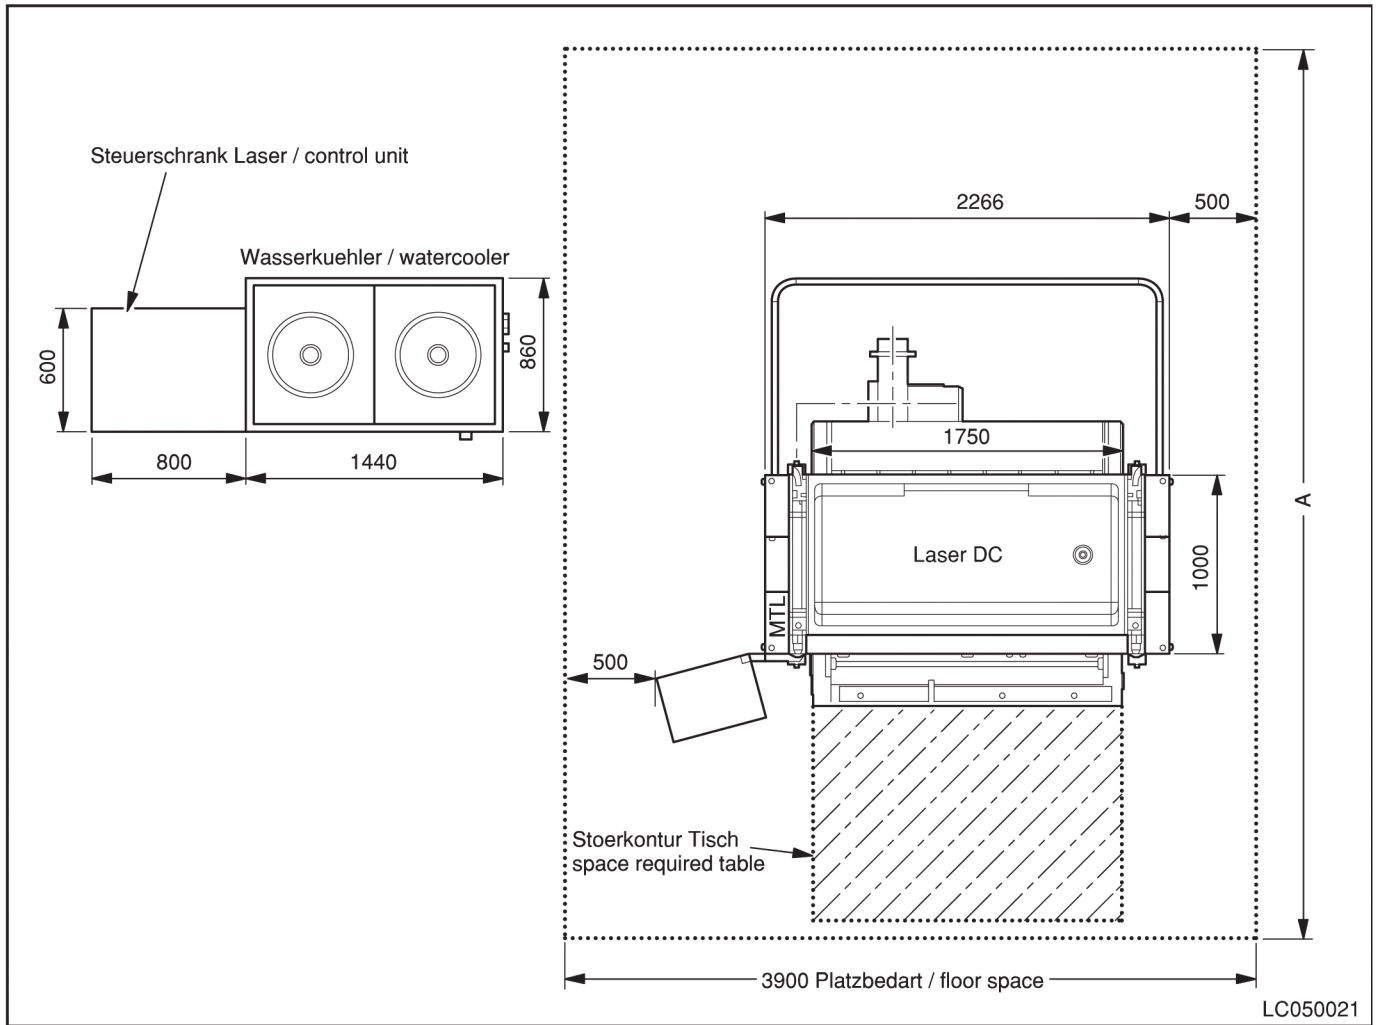

Platzbedarf / floor space

	MTL 1510 – DC LOT	MTL 1521 – DC LOT	MTL 1530 – DC LOT
Maß „A“ (mm)	4000	6000	xxxx