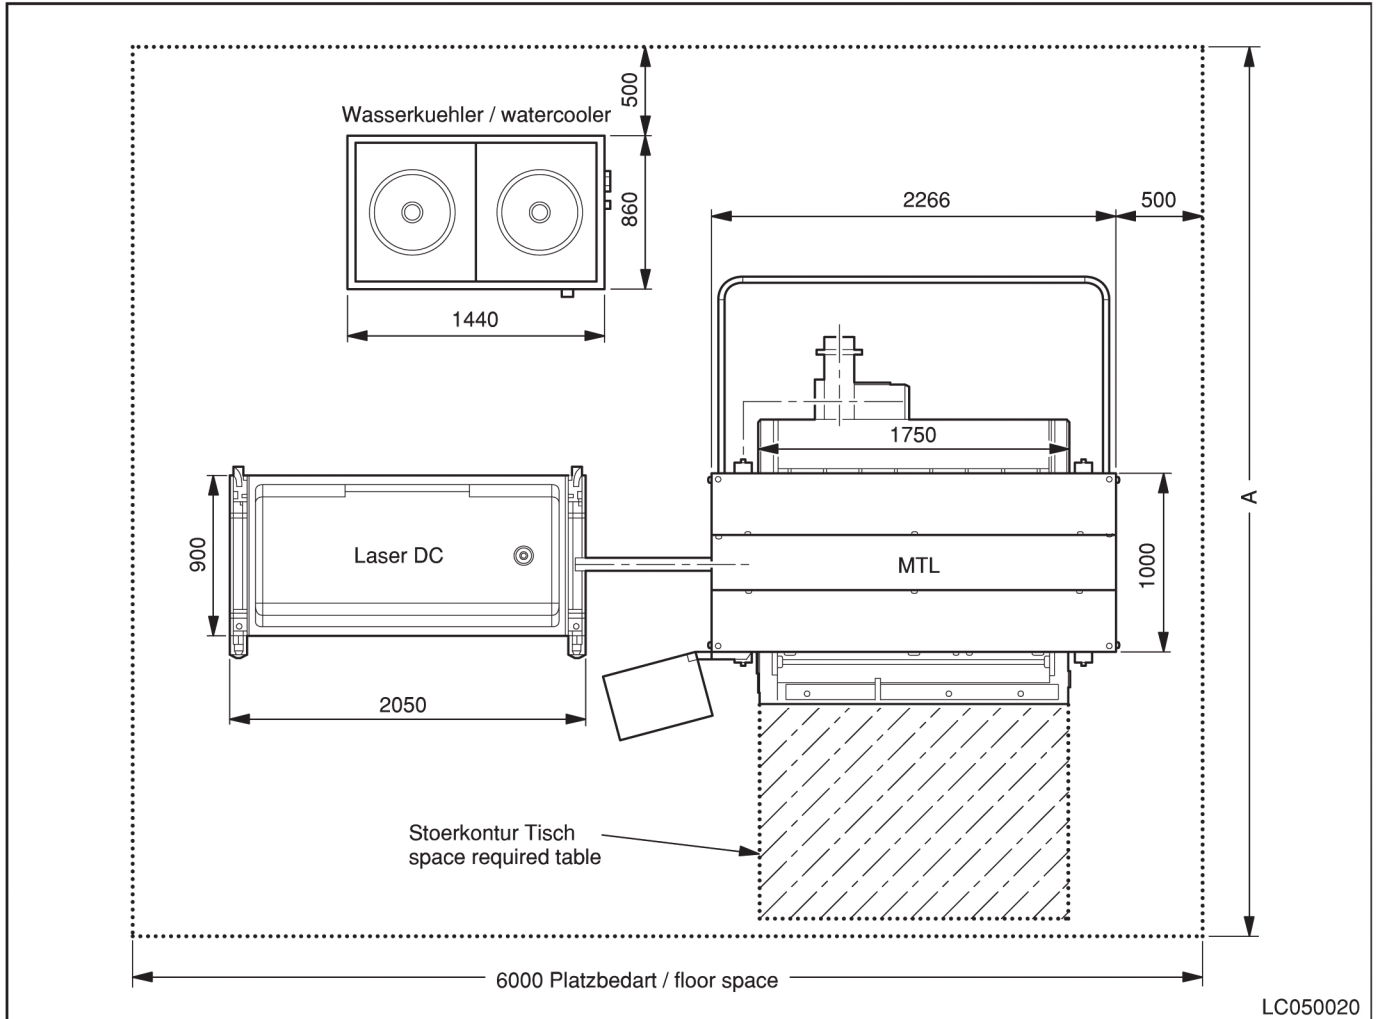

# Platzbedarf / floor space

	MTL 1510 - DC	MTL 1521 - DC	MTL 1530 - DC
Maß „A“ (mm)	5000	6000	xxxx